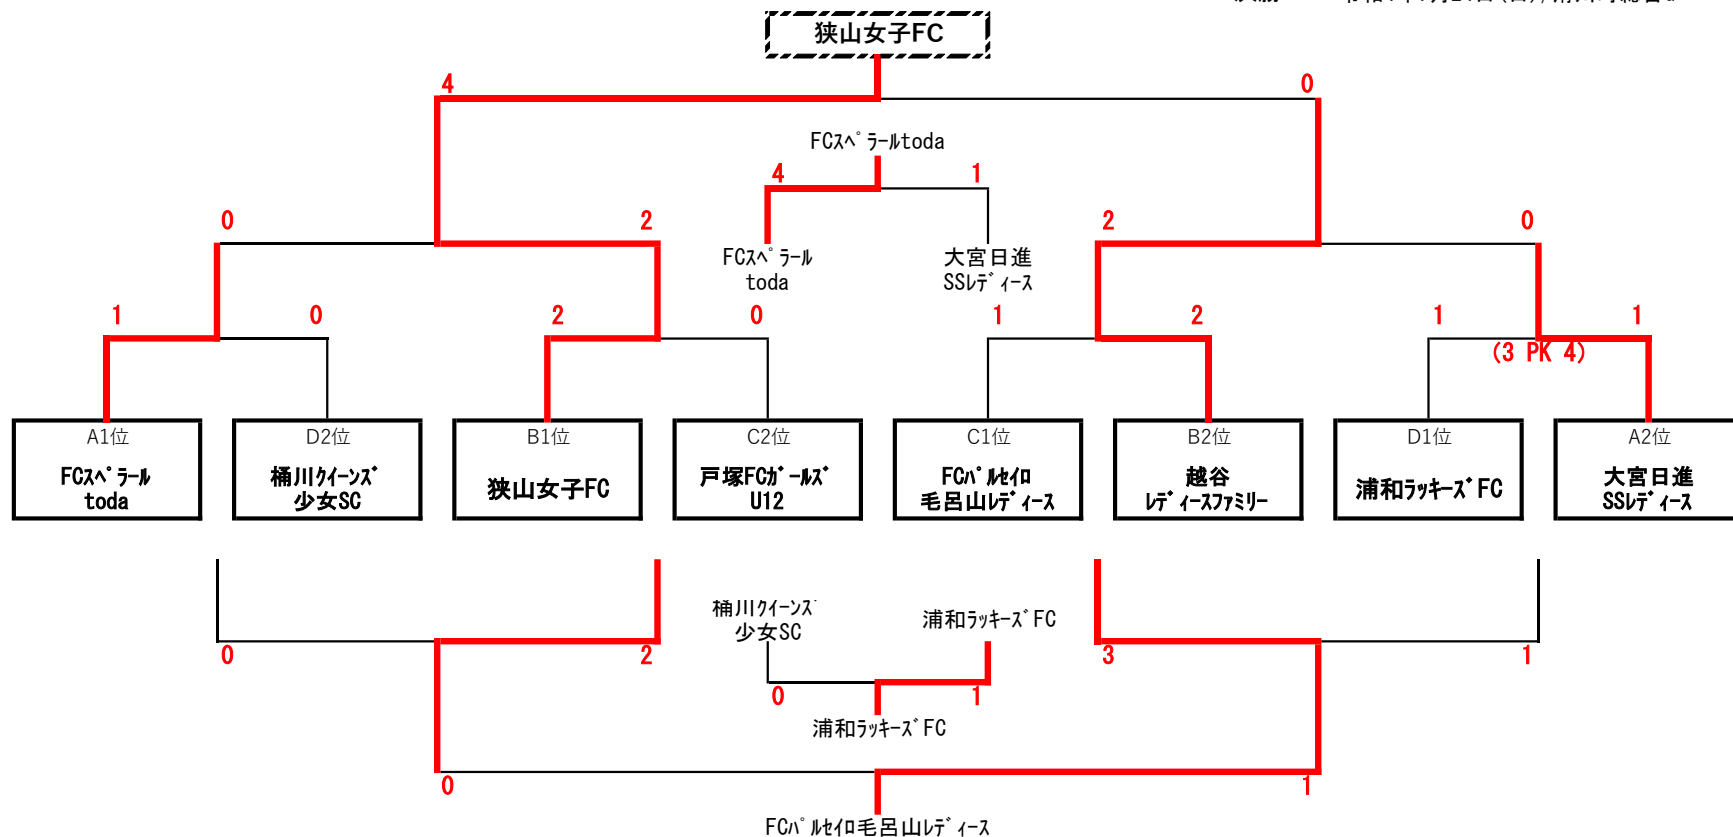

第20回埼玉県少女サッカーフェスティバル 決勝トーナメント

決勝T：令和4年7月24日(日)/滑川町総合G

A面					B面				
対戦		副審		時間	対戦		副審		
FCスパラルtoda	1 - 0	桶川クイーンズ少女SC	毛呂山 越谷	① 10:00	狭山女子FC	2 - 0	戸塚FCガールズU12	浦和 大宮日進	
FCパルセイロ毛呂山レディース	1 - 2	越谷レディースファミリー	toda 桶川	② 10:45	浦和ラッキースFC	1 - 1 (3 - 4)	大宮日進SSLレディース	狭山 戸塚	
FCスパラルtoda	0 - 2	狭山女子FC	越谷 毛呂山	③ 11:30	桶川クイーンズ少女SC	0 - 2	戸塚FCガールズU12	大宮日進 浦和	
越谷レディースファミリー	2 - 0	大宮日進SSLレディース	桶川 toda	④ 12:15	FCパルセイロ毛呂山レディース	3 - 1	浦和ラッキースFC	戸塚 狭山	
戸塚FCガールズU12	0 - 1	FCパルセイロ毛呂山レディース	狭山 越谷	⑤ 13:20	桶川クイーンズ少女SC	0 - 1	浦和ラッキースFC	toda 大宮日進	
狭山女子FC	4 - 0	越谷レディースファミリー	戸塚 毛呂山	⑥ 14:05	FCスパラルtoda	4 - 1	大宮日進SSLレディース	桶川 浦和	

()はPK

主審は派遣

()はPK

主審は派遣